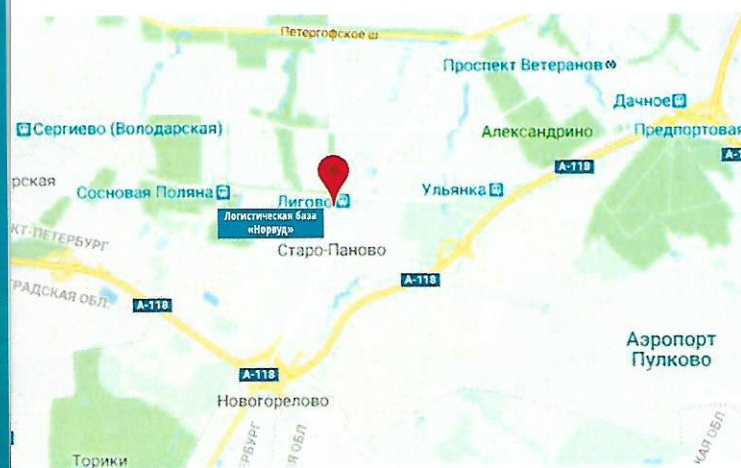

ООО «Норвуд», г. Санкт-Петербург
+7(812)922-96-72 +7(911)922-96-72
e-mail: norwood.spb@list.ru
website: norwood-spb.ru

*"Когда ты думаешь, что можешь
и когда думаешь, что не можешь —
в обоих случаях ты прав."*

*"Whether you think you can,
or you think you can't - you're right."*