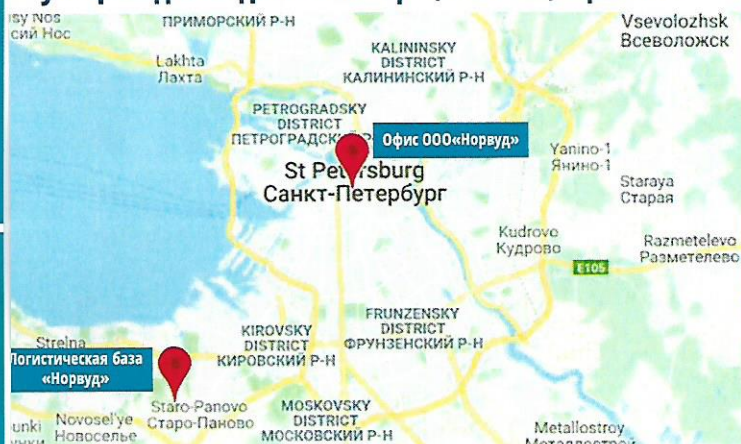

Адрес офиса: 191023, г. Санкт-Петербург
улица Садовая дом 26 литер А, пом. 22, офис 205

Адрес производственно-логистической площадки:
198205, г. Санкт-Петербург
22 тупик, ж/д станция Лигово (код. 034505)